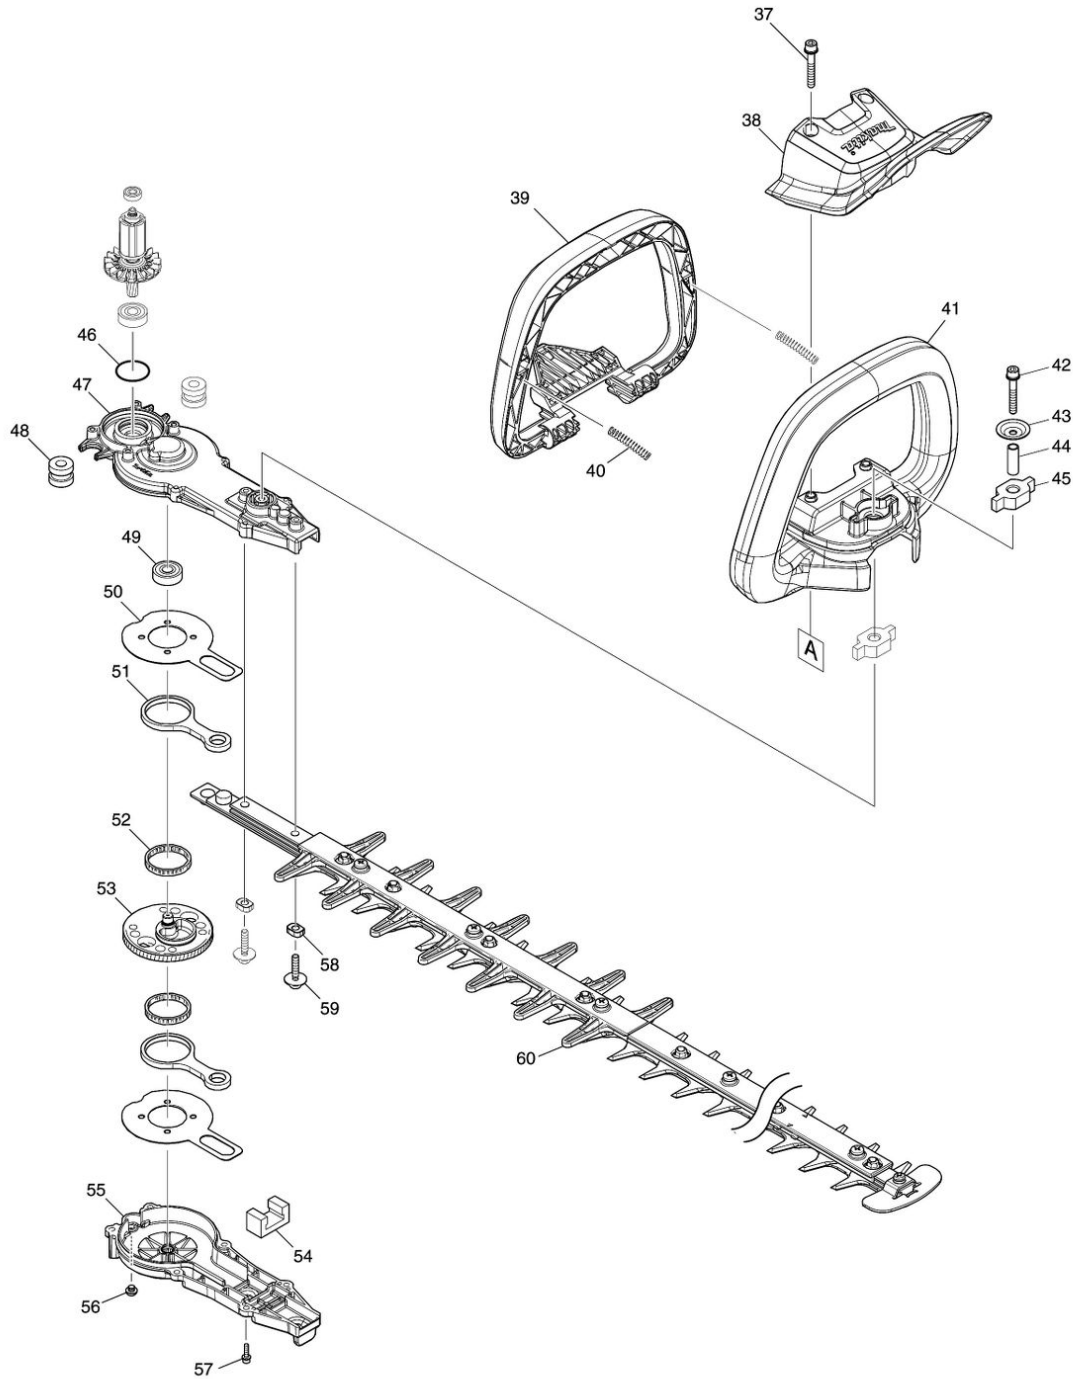

Model No.UH009G 750MM CORDLESS HEDGE TRIMMER

Nr.	Part nr.	Name
001	458406-0	Blokkeerhendel L DUH501
002	183T66-6	Handgreepset UH004G
002C10	263005-3	Rubber Pen 6 AC320H P
002C20	8034N8-3	Label Let op UH007G
003	141D66-6	Schakelcircuit E UH004-009G
003C10	8034K3-2	Label A/U UH007G
004	140W63-3	Circuit UX01G
005	458570-7	Schuifplaat DUH501
006	458405-2	Blokkeerarm DUH501
007	234204-4	Drukveer 8 Ht2350D
008	651083-9	Schakelaar C3Xa-1Pspm Dsp600
009	458403-6	Deblokkeer handel DUH501
010	413792-6	Schakelhendel R UH004-009G
011	232454-5	Torsieveer 10 DUH501
012	620E88-0	Controller UH008/9G P
012C10	688163-8	Lijn Filter Bfs441
012C20	688164-6	Lijn Filter CI102D
013	632P64-8	Aansluitunit HR001G
014	811J67-1	Label serienr UH009G
015	183T66-6	Handgreepset UH004G
015C10	263005-3	Rubber Pen 6 AC320H P
015C20	8034N8-3	Label Let op UH007G
016	266326-2	Tap Schroef 4X18mm P
017	458407-8	Blokkeerhendel R DUH501
018	266326-2	Tap Schroef 4X18mm P
019	811J63-9	Naamplaat UH009G
020	8025F3-0	Label XGT UX01G
021	183S95-3	Motorhuisset UH004-009G
021C10	424344-8	Stootbuffer Ms246.4
022	651083-9	Schakelaar C3Xa-1Pspm Dsp600
023	183S95-3	Motorhuisset UH004-009G
023C10	424344-8	Stootbuffer Ms246.4
024	266326-2	Tap Schroef 4X18mm P
025	266326-2	Tap Schroef 4X18mm P
026	422261-6	Rubber bus DUH501
027	911526-6	Schroef 4X16 A
028	183S94-5	Motorhuisset UH004-009G
029	183S94-5	Motorhuisset UH004-009G
030	266326-2	Tap Schroef 4X18mm P
031	266490-9	Parker Ck 2X6Mm DDF483 P
032	629A75-2	Anker UH004-009G
033	652069-6	Kruiskop Schroef M3X6
034	211157-4	Kogellager 695ZZ A
035	519694-5	Anker assy UH004/5/8/9G
036	210005-4	Kogellager 608Ddw A
037	265182-7	Schroef 5X25 DUH501 P