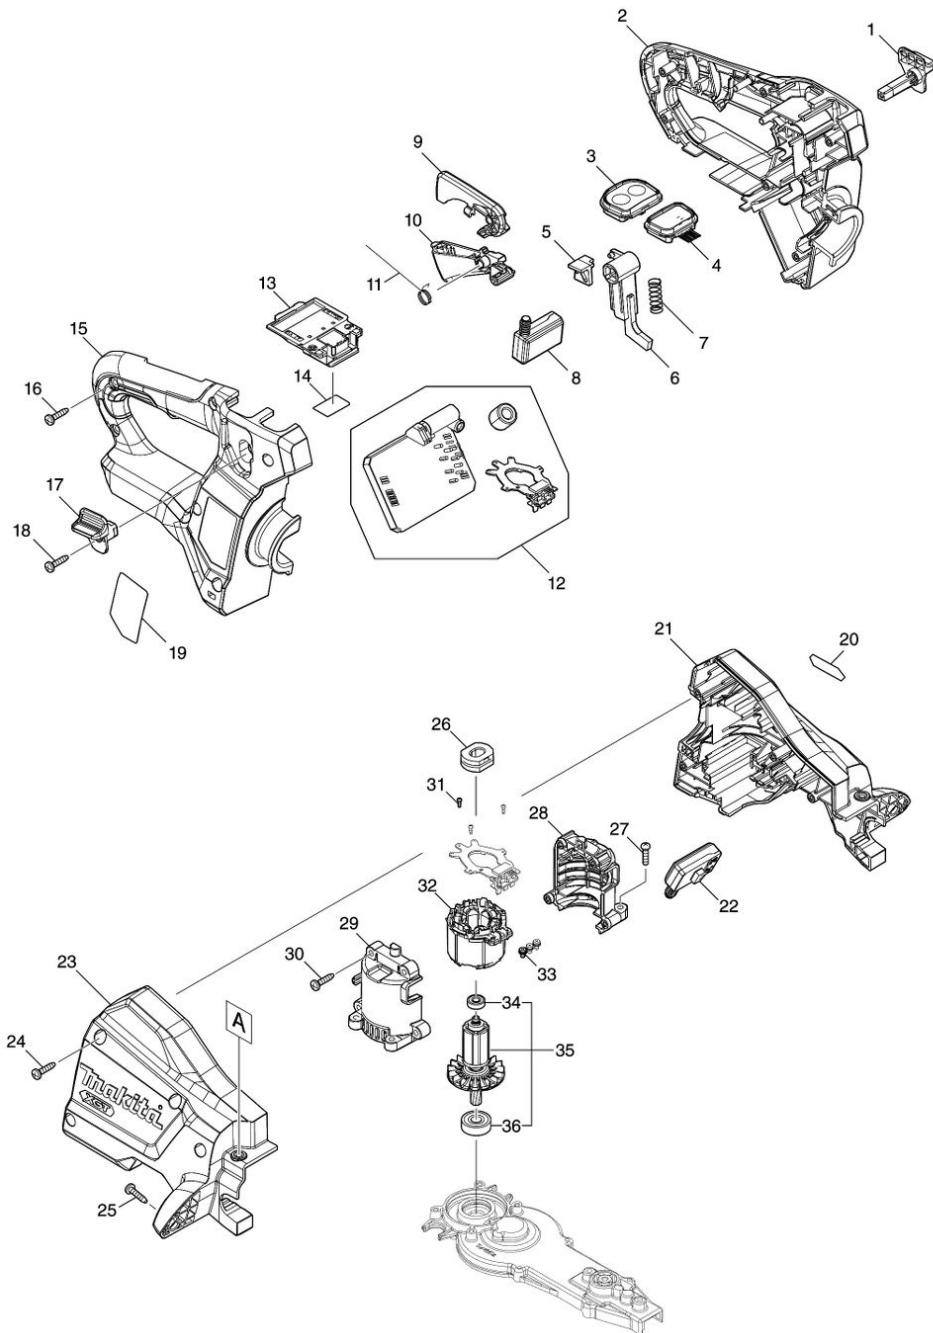

Model No.UH009G 750MM CORDLESS HEDGE TRIMMER

Nr.	Part nr.	Name
001	458406-0	Blokkeerhendel L DUH501
002	183T66-6	Handgreepset UH004G
002C10	263005-3	Rubber Pen 6 AC320H P
002C20	8034N8-3	Label Let op UH007G
003	141D66-6	Schakelcircuit E UH004-009G
003C10	8034K3-2	Label A/U UH007G
004	140W63-3	Circuit UX01G
005	458570-7	Schuifplaat DUH501
006	458405-2	Blokkeerarm DUH501
007	234204-4	Drukveer 8 Ht2350D
008	651083-9	Schakelaar C3Xa-1Pspm Dsp600
009	458403-6	Deblokkeer handel DUH501
010	413792-6	Schakelhendel R UH004-009G
011	232454-5	Torsieveer 10 DUH501
012	620E88-0	Controller UH008/9G P
012C10	688163-8	Lijn Filter Bfs441
012C20	688164-6	Lijn Filter CI102D
013	632P64-8	Aansluitunit HR001G
014	811J67-1	Label serienr UH009G
015	183T66-6	Handgreepset UH004G
015C10	263005-3	Rubber Pen 6 AC320H P
015C20	8034N8-3	Label Let op UH007G
016	266326-2	Tap Schroef 4X18mm P
017	458407-8	Blokkeerhendel R DUH501
018	266326-2	Tap Schroef 4X18mm P
019	811J63-9	Naamplaat UH009G
020	8025F3-0	Label XGT UX01G
021	183S95-3	Motorhuisset UH004-009G
021C10	424344-8	Stootbuffer Ms246.4
022	651083-9	Schakelaar C3Xa-1Pspm Dsp600
023	183S95-3	Motorhuisset UH004-009G
023C10	424344-8	Stootbuffer Ms246.4
024	266326-2	Tap Schroef 4X18mm P
025	266326-2	Tap Schroef 4X18mm P
026	422261-6	Rubber bus DUH501
027	911526-6	Schroef 4X16 A
028	183S94-5	Motorhuisset UH004-009G
029	183S94-5	Motorhuisset UH004-009G
030	266326-2	Tap Schroef 4X18mm P
031	266490-9	Parker Ck 2X6Mm DDF483 P
032	629A75-2	Anker UH004-009G
033	652069-6	Kruiskop Schroef M3X6
034	211157-4	Kogellager 695ZZ A
035	519694-5	Anker assy UH004/5/8/9G
036	210005-4	Kogellager 608Ddw A
037	265182-7	Schroef 5X25 DUH501 P